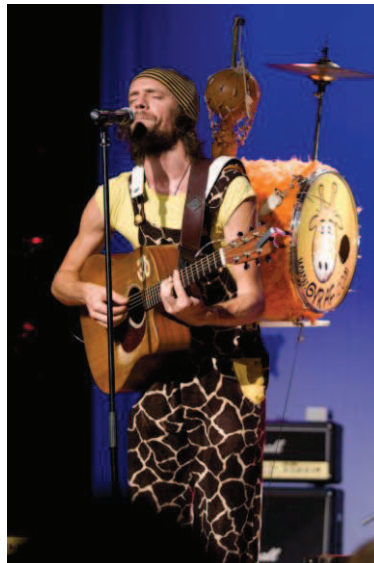

Fiche technique
2013

GYRAF

Formule Solo homme-orchestre

PATCH	INSTRUMENTS	DI/ MICRO
1	Voix	HF
2	Guitare	HF DI
3	Grosse Caisse	HF
4	Didgeridoo	SM57

GYRAF Association :
7 rue des Fleurs
93360 Neuilly Plaisance
Téléphone: 06 24 70 73 71
Mail: gyraf@gyraf.com

CONTACT DIFFUSION:
Elise Le Guiader : elise@elicom-media.com
Tel: 07 70 63 14 63

Gyrat, formule solo homme-orchestre

Plan de scène 2013

HF
Grosse Caisse

HF
Guitare

SM57
Didgeridoo

HF micro
Chant

Retour